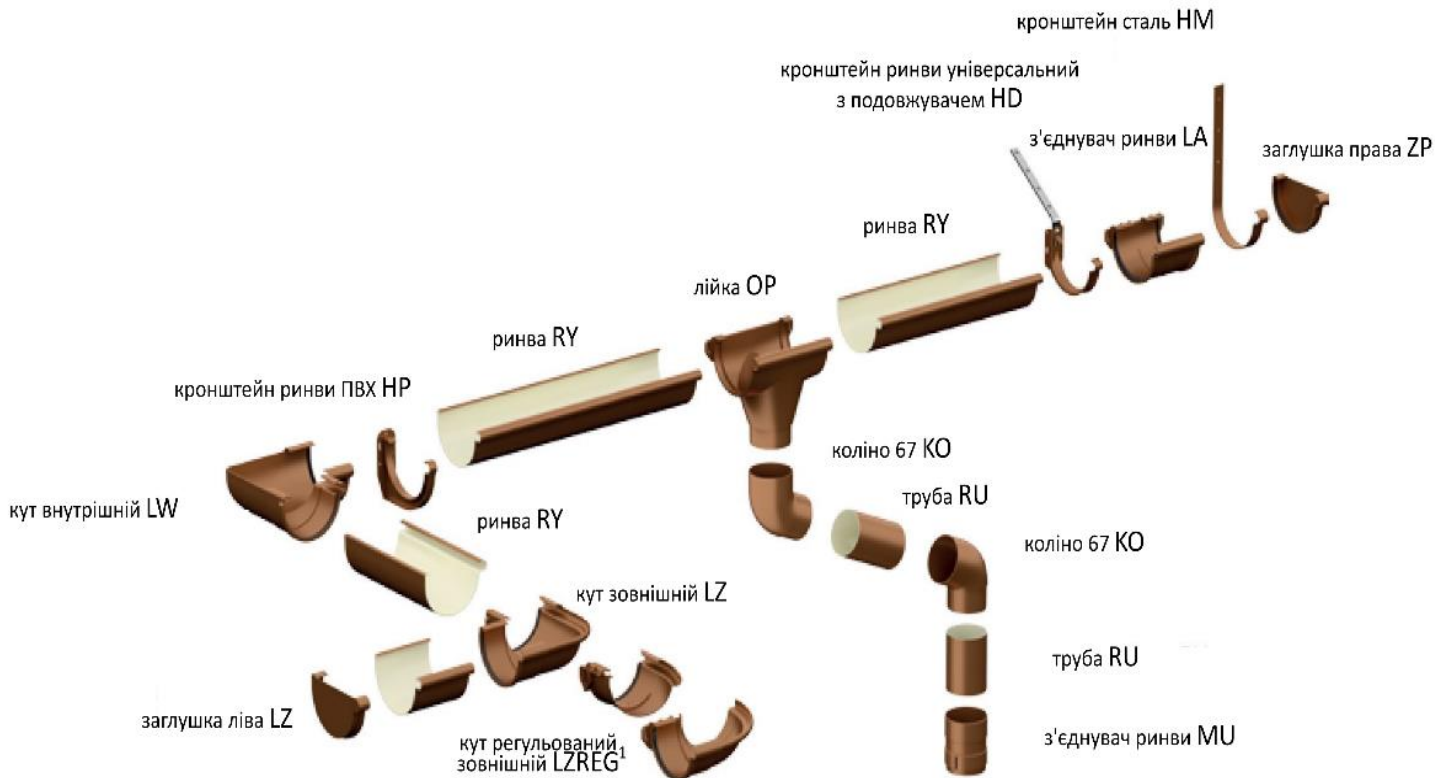

Посмішка дощу

Прайс-лист Galeco PVC
від 15.04.2018р.

Водостічна система Galeco PVC

Таблиця продуктивності

установка водостічної труби	Тип ринви / розмір ринви					
	90 / 50	110 / 80	130 / 80	130 / 100	150 / 100	180 / 125
	36 m ²	58 m ²	99 m ²	99 m ²	148 m ²	220 m ²
	73 m ²	116 m ²	198 m ²	198 m ²	296 m ²	440 m ²

¹ Наявний у системі ПВХ 130.

² Матеріал ЕПДМ.

* Про наявність потрібно запитувати у торговому офісі Galeco.

** Доступно з I кварталу 2017 року.

Прайс-лист Galeco PVC 90

pole pow. 37,5 cm²

ТЕМНО-КОРИЧНЕВИЙ ~RAL 8019	ГРАФІТОВИЙ ~RAL 7021	ЧОРНИЙ RAL 9005
V	A	B