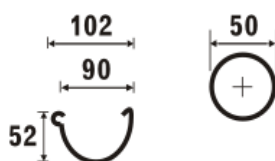

Прайс-лист Galeco PVC 90

pole pow. 37,5 cm²

ТЕМНО-КОРИЧНЕВИЙ ~RAL 8019	ГРАФІТОВИЙ ~RAL 7021	ЧОРНИЙ RAL 9005
V	A	B

елементи ринви

	КОД	ШТ.	90
Ринва 2 м.п.	RE090-_-RY200-G	1	4,20
Кронштейн ринви ПВХ	RE090-_-HP----A	1	0,91
Кронштейн ринви металевий	RE090-_-HM----D	1	2,89
З'єднувач ринви	RE090-_-LA----A	1	4,08
Кут внутрішній 90°	RE090-_-LW090-A	1	6,73
Кут зовнішній 90°	RE090-_-LZ090-A	1	6,73
Кут внутрішній 135°	RE090-_-LW135-X	1	20,16
Кут зовнішній 135°	RE090-_-LZ135-X	1	20,16
Лійка 90/50мм	RE090-_-OP050-A	1	4,92
Заглушка ліва	RE090-_-ZL----A	1	2,13
Заглушка права	RE090-_-ZP----A	1	2,13

елементи водостічної труби

	КОД	ШТ.	50
Труба 2 м.п.	SP050-_-RU200-G	1	4,20
З'єднувач труби	SP050-_-MU----A	1	2,06
Коліно 67°	SP050-_-KO067-A	1	2,85
Кронштейн труби ПВХ	SP050-_-OB----C	1	1,69
Кронштейн труби металевий	SP050-_-OM----D	1	2,78

Ціну наведено з ПДВ в умовних одиницях, 1у.о.=1Євро, оплата в гривнях по курсу продажу на міжбанківському Українському ринку (www.minfin.com.ua/currency/mb/eur/) на момент закриття дня, що передував дню оформлення Рахунку на оплату замовлення.

* Кут довільний будь-якого кольору під замовлення

Додаткова інформація:

Відповідає нормі: EN 607

Гарантія: 15 років