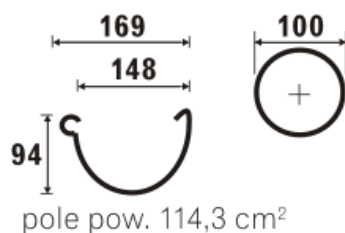

Прайс-лист Galeco PVC 150

ТЕМНО-КОРИЧНЕВИЙ ~RAL 8019	СВІТЛО-СІРИЙ ~RAL 7038
V	G

елементи ринви

	КОД	ШТ.	150
Ринва 4 м. п.	RE150-_-RY400-G	1	16,70
Кронштейн ринви ПВХ	RE150-_-HP----P	1	3,06
Кронштейн ринви металевий	RE150-_-HM----D	1	4,27
З'єднувач ринви	RE150-_-LA----A	1	9,62
Кут внутрішній 90°	RE150-_-LW090-A	1	14,15
Кут зовнішній 90°	RE150-_-LZ090-A	1	14,15
Кут внутрішній 135°	RE150-_-LW135-X	1	31,73
Кут зовнішній 135°	RE150-_-LZ135-X	1	31,73
Лійка 150/100мм	RE150-_-OP100-A	1	15,97
Заглушка ліва	RE150-_-ZL----A	1	4,09
Заглушка права	RE150-_-ZP----A	1	4,09

елементи водостічної труби

	КОД	ШТ.	100
Труба 4 м.п.	SP100-_-RU400-G	1	16,22
З'єднувач труби	SP100-_-MU----A	1	3,40
Коліно 67°	SP100-_-KO067-P	1	4,59
Коліно 45°	SP100-_-KO045-P	1	4,30
Трійник 67°	SP100-_-TR067-A	1	12,52
Кронштейн труби ПВХ	SP100-_-OD----A	1	2,42

комплектуючі

	КОД	шт./уп.	
Дощеприймач універсальний*	OG-OSD---_-BUT-A	1	11,63
Коліно еластичне PE	OG-POL110-KE110-A	1	4,70
Подовжувач кронштейна універсального	RUUNI---W-300-D	1	1,91
Елементи кріплення		шт	грн
Шпилька 160 мм		1	5,38
Шпилька 180 мм		1	9,70
Шпилька 200 мм		1	10,63
Шпилька 220 мм		1	11,69
Дюбель		1	0,85

Ціну наведено з ПДВ в умовних одиницях, 1у.о.=1Євро, оплата в гривнях по курсу продажу на міжбанківському Українському ринку (www.minfin.com.ua/currency/mb/eur/) на момент закриття дня, що передував дню оформлення Рахунку на оплату замовлення.

* Кут довільний будь-якого кольору під замовлення

Додаткова інформація:

Відповідає нормі: EN 607

Гарантія: 15 років