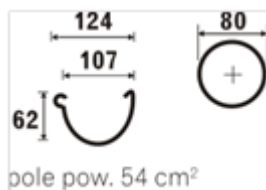

Прайс-лист Galeco PVC 110

ГРАФІТОВИЙ ~RAL 7021	ЧОРНИЙ ~RAL 9005	ТЕМНО-КОРИЧНЕВИЙ ~RAL 8019	БІЛИЙ ~RAL 9010
A	B	V	W

елементи ринви		код	шт./уп.	110
Ринва 4 м.п.	RE110-_-RY400-G		1	9,45
Кронштейн ринви ПВХ	RE110-_-HP----A		1	1,58
Кронштейн ринви універсальний металевий	RE110-_-HD----D		1	2,63
Кронштейн ринви металевий **	RE110-_-HM----D		1	2,91
З'єднувач ринви	RE110-_-LA----A		1	6,59
Кут внутрішній 90°	RE110-_-LW090-A		1	6,72
Кут зовнішній 90°	RE110-_-LZ090-A		1	6,72
Кут внутрішній 135°	RE110-_-LW135-X		1	23,10
Кут зовнішній 135°	RE110-_-LZ135-X		1	23,10
Лійка 100/80мм	RE110-_-OP080-A		1	8,94
Заглушка ліва	RE110-_-ZL----A		1	2,61
Заглушка права	RE110-_-ZP----A		1	2,61
елементи водостічної труби				80
Труба 4 м.п.	SP080-_-RU400-G		1	12,60
З'єднувач труби	SP080-_-MU----A		1	3,68
Коліно 67°	SP080-_-KO067-P		1	3,58
Трійник 67°	SP080-_-TR067-A		1	13,23
Кронштейн труби ПВХ	SP080-_-OD----A		1	2,48

Ціну наведено з ПДВ в умовних одиницях, 1у.о.=1Євро, оплата в гривнях по курсу продажу на міжбанківському Українському ринку (www.minfin.com.ua/currency/mb/eur/) на момент закриття дня, що передував дню оформлення Рахунку на оплату замовлення.

* Кут довільний будь-якого кольору під замовлення

** Пропозиція дійсна до закінчення товарних запасів

Додаткова інформація:

Відповідає нормі: EN 607

Гарантія: 15 років